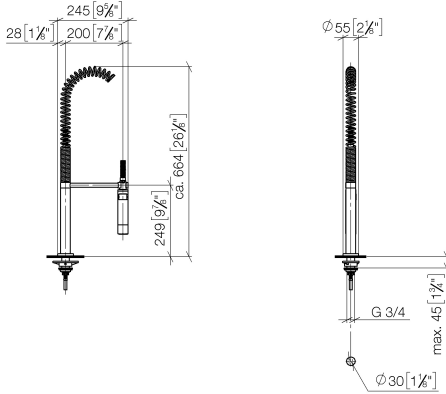

27 789 970

Encaja con: ELIO, TARA, TARA ULTRA

- Chorro de ducha
- Conmutación automática entre el caño de salida y juego profesional
- Altura máxima del conjunto 665 mm
- Roseta separada de Ø 55mm
- Diámetro del orificio grifo profesional tipo ducha 30mm
- Cabezal de ducha con sistema antical
- Sin plomo

27 789 970

mm [inches]
M 1:10

Diagrama de flujo

Certificado

LGA_18901.

LGA_28304.

Belgaqua_22_277_2
7_3.

27 789 970

27 789 970

Lista de piezas de recambios

N°	Número de artículo	Denominación	Cantidad de montaje	Plazo de entrega
1	04 24 02 046 01-07	tubo	1	10
2	90 23 30 040 00-00	atornilladura	2	10
3	90 24 03 168 00 90	boquilla	1	2
4	90 14 20 002 00 90	sello	2	2
5	90 17 09 046 10 90	inversor	1	2
6	09 24 04 112 10 90	boquilla	1	2
7	90 14 10 033 00 90	sello	1	2
8	90 21 10 031 10 90	inversor	1	2
9	09 23 01 039 90	tamiz	2	2
10	04 21 02 006 00 92	caperuza	1	2
11	04 23 10 004 03 90	juego de fijación	1	2
12	12 780 970 90	Juego de prolongación -	1	60
13	09 30 04 067 90	manguera	1	2
14	09 28 10 064-00	roseta	1	10
15	09 14 10 120 90	sello	1	2
16	09 11 10 066 10-00	racor	1	60
17	09 14 10 031 90	sello	1	2
18	04 17 20 014 00-00	soporte	1	10
19	09 31 11 049 90	varilla	1	2
20	09 14 15 012 90	anillo	1	2
21	09 14 10 003 90	sello	1	2
22	09 30 01 067 10-00	adaptador	1	10
23	90 23 01 141 00 90	inhibidor de reflujo	1	2
24	09 23 01 046 90	inhibidor de reflujo	1	2
25	90 30 02 065 00-00	manguera	1	10
26	09 16 02 034 90	resorte	1	2
27	90 18 40 035 00 90	camisa	1	2
28	04 12 11 094 10-00	duchas	1	10